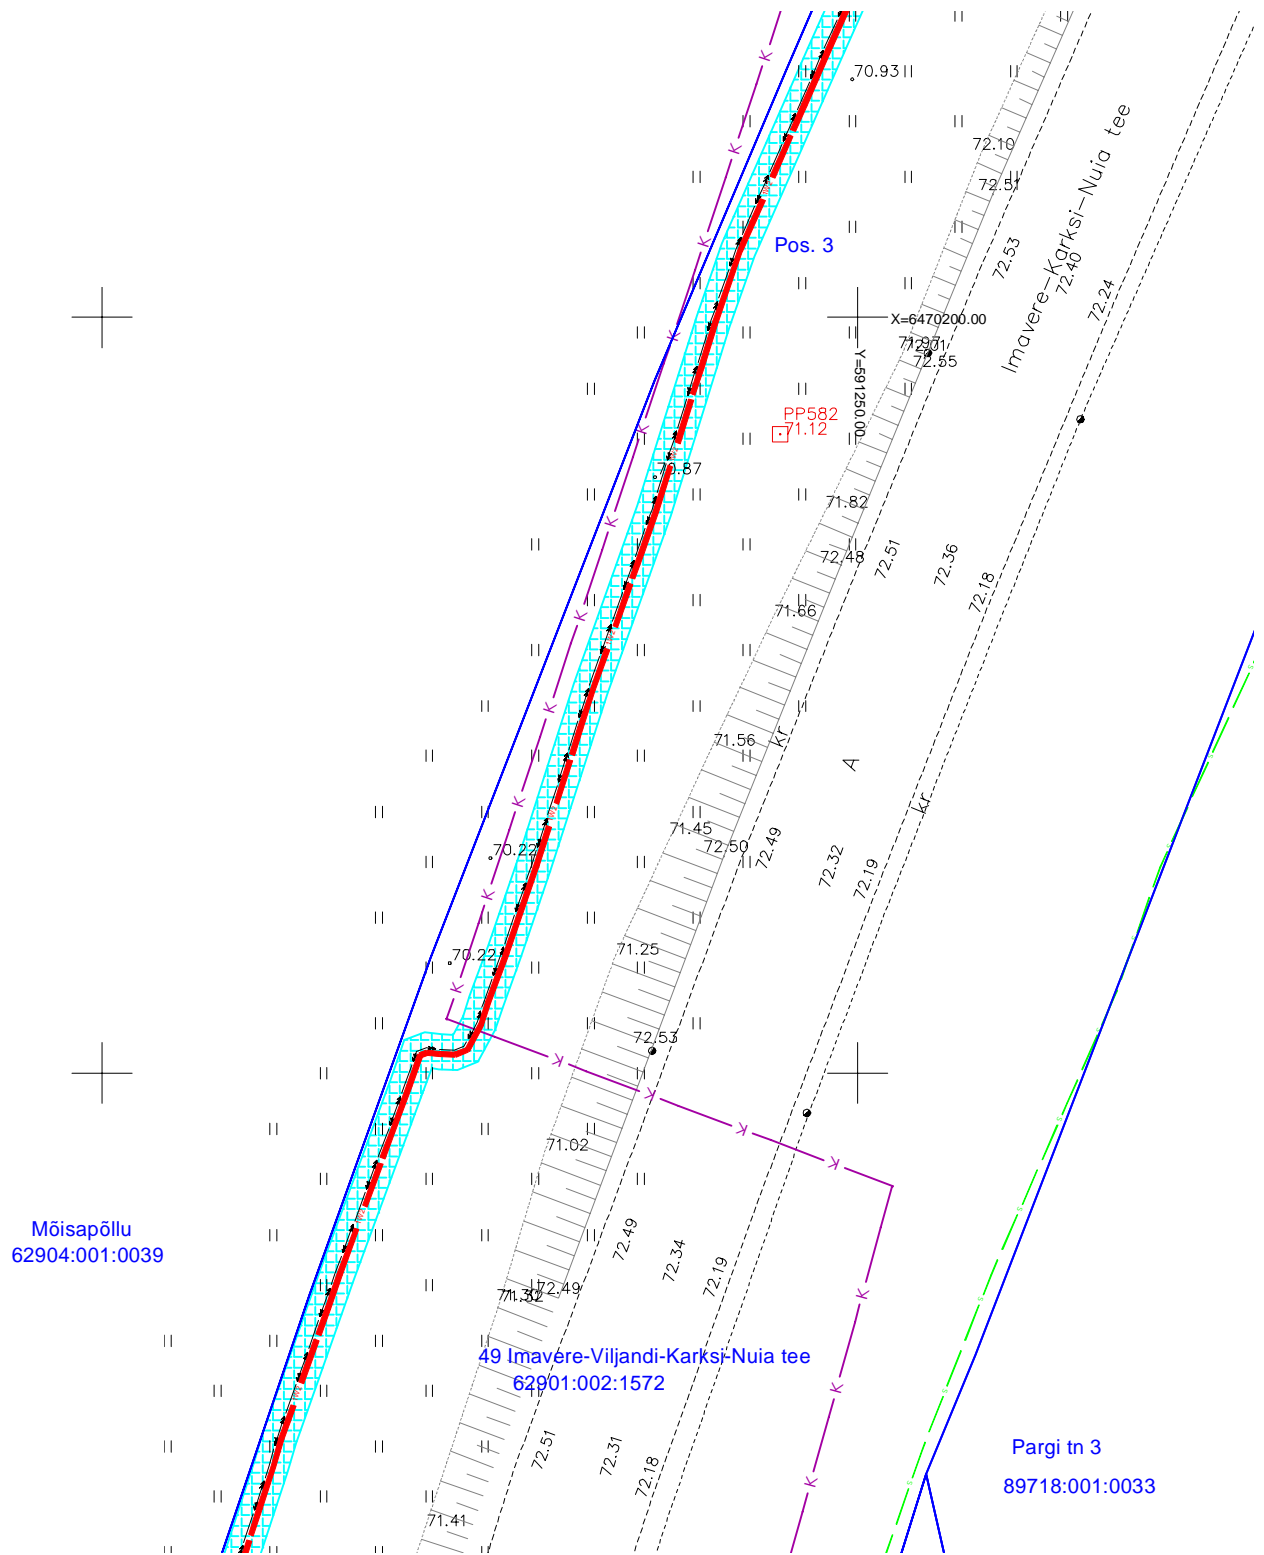

49 Imavere - Viljandi - Karksi-Nuia tee (62901:002:1572)
 Mustivere külas Viljandi vallas Viljandi maakonnas
 M 1:500; A4

Jrk. nr	IKÕ ala Pos nr	Kinnistu registriosia number	Katastriüksuse tunnus, nimi ja sihtotstarve	Asukoht riigitee suhtes	Ala pindala, m ²
1	Pos. 1	10268050	49 Imavere - Viljandi - Karksi-Nuia tee Transpordimaa	49 Imavere - Viljandi - Karksi-Nuia tee km. 48,80-49,24	1008
2	Pos. 2	18496150	49 Imavere - Viljandi - Karksi-Nuia tee Transpordimaa	49 Imavere - Viljandi - Karksi-Nuia tee km. 49,25-49,49	526
3	Pos. 3	10268050	49 Imavere - Viljandi - Karksi-Nuia tee Transpordimaa	49 Imavere - Viljandi - Karksi-Nuia tee km. 49,49-49,94	1094

-  Kasutusõiguse ala [2628 m²]
-  Proj. 15 kV maakaabelliin
-  Olemasolev maakaabelliin
-  Katastriüksuse piir